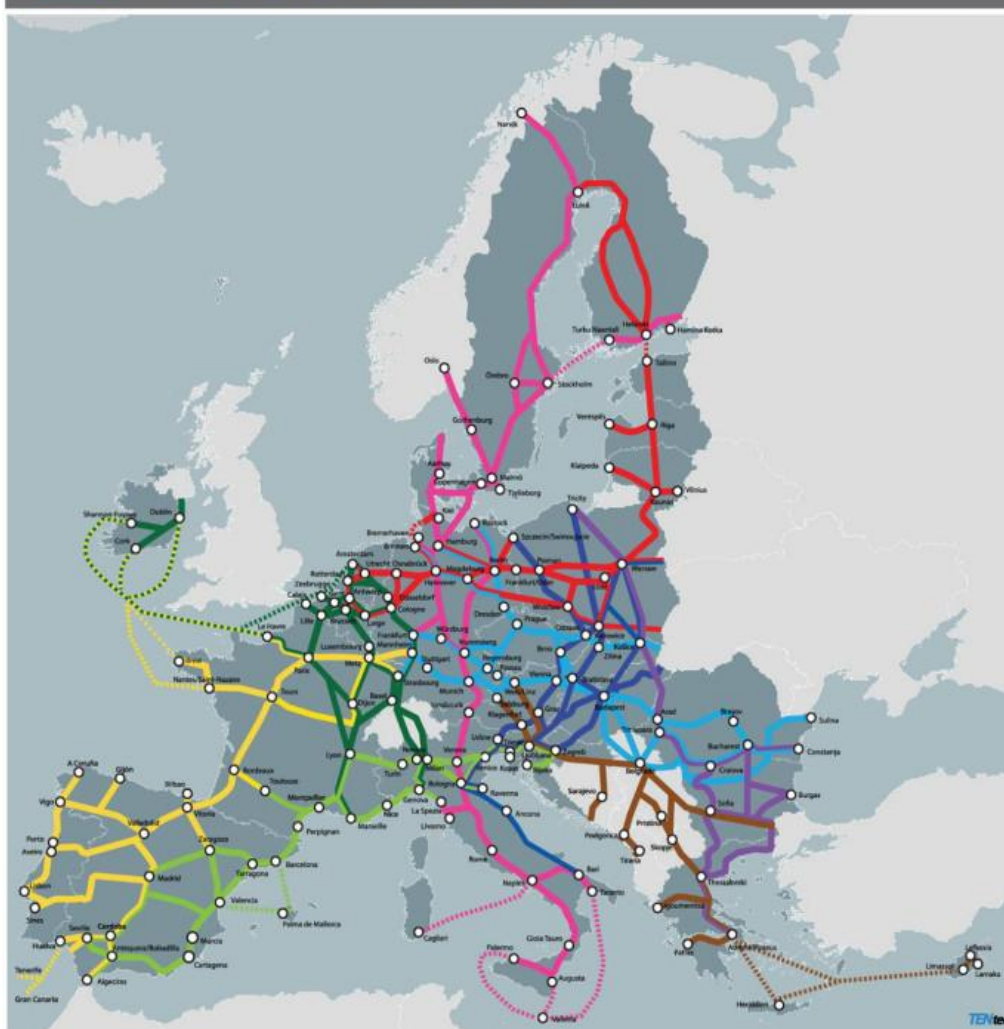

BDL: GUS 2021

Zróżnicowania na szlaku

Przychody gospodarstw domowych

Aktywność ekonomiczna ludności
15-64 lat

Osoby z wykształceniem wyższym
25-64 lat

ec.europa.eu/eurostat

Osoby zatrudnione w nauce i przemyśle