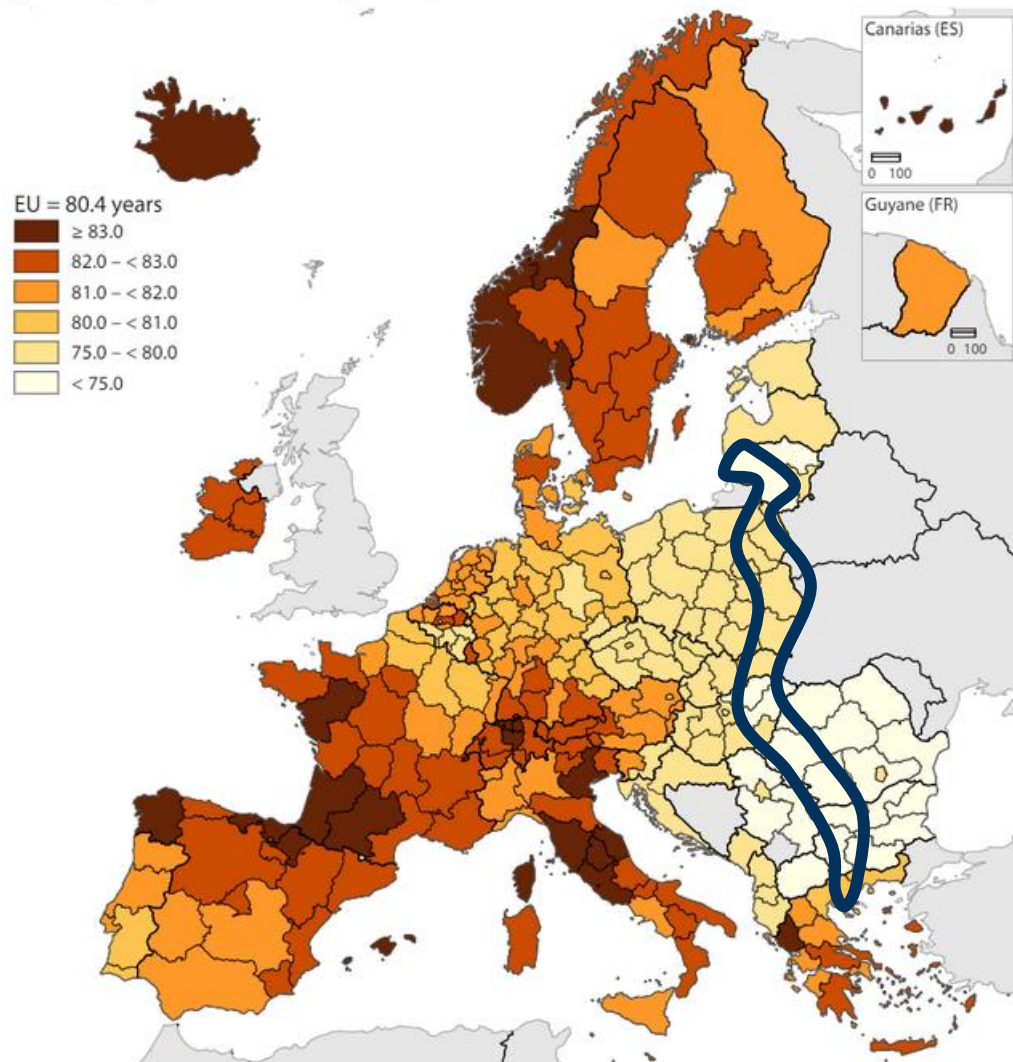

Odporność

Futures literacy (dosłownie: alfabetyzacja przyszłości)

• *umiejętność pozwalająca ludziom na lepsze zrozumienie znaczenia przyszłości w tym co widza i robią. Posiadanie tej zdolności wzmacnia wyobraźnię, pozwala na przygotowanie, reagowanie i dostrzeganie pojawiających się zmian oraz wynikających z nich szans.*

Różne przyszłości

Life expectancy at birth, 2020 (years, by NUTS 2 regions)

Dalsze trwanie życia

	Mezcyźni	Kobiety	Średnia
chełmsko-zamojski	71,1	79,5	75,3
lubelski	72,2	79,6	75,9
krośnieński	72,6	80,6	76,6
przemyski	72,0	80,6	76,3
rzeszowski	73,4	80,7	77,1
białostocki	72,0	80,7	76,4
suwalski	71,2	80,0	75,6

BDL: GUS 2021

Zróżnicowania na szlaku

Przychody gospodarstw domowych

Aktywność ekonomiczna ludności
15-64 lat

Osoby z wykształceniem wyższym
25-64 lat

ec.europa.eu/eurostat

Osoby zatrudnione w nauce i przemyśle