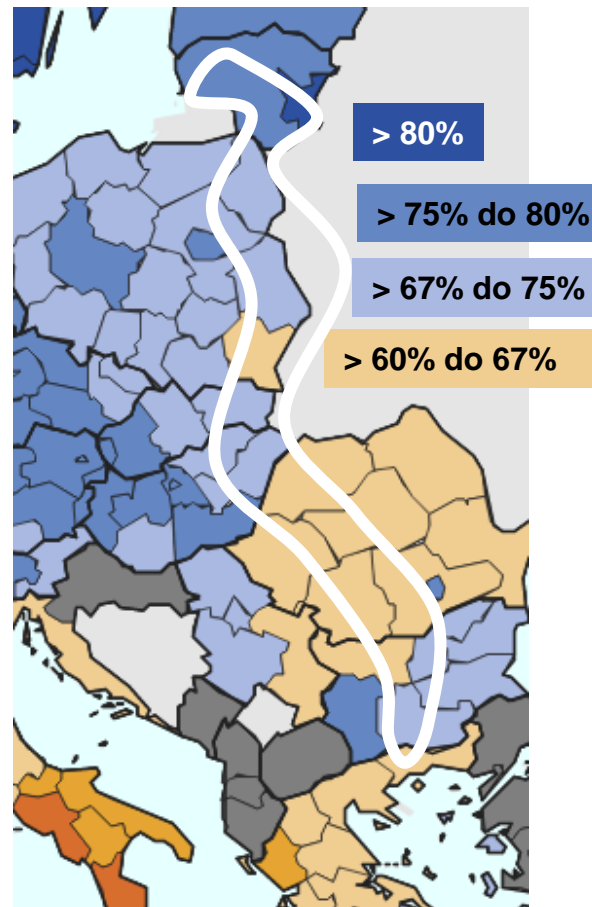

Różne przyszłości

Life expectancy at birth, 2020 (years, by NUTS 2 regions)

Dalsze trwanie życia

	Mezcyźni	Kobiety	Średnia
chełmsko-zamojski	71,1	79,5	75,3
lubelski	72,2	79,6	75,9
krośnieński	72,6	80,6	76,6
przemyski	72,0	80,6	76,3
rzeszowski	73,4	80,7	77,1
białostocki	72,0	80,7	76,4
suwalski	71,2	80,0	75,6

BDL: GUS 2021

Zróżnicowania na szlaku

Przychody gospodarstw domowych

Aktywność ekonomiczna ludności
15-64 lat

Osoby z wykształceniem wyższym
25-64 lat

ec.europa.eu/eurostat

Osoby zatrudnione w nauce i przemyśle