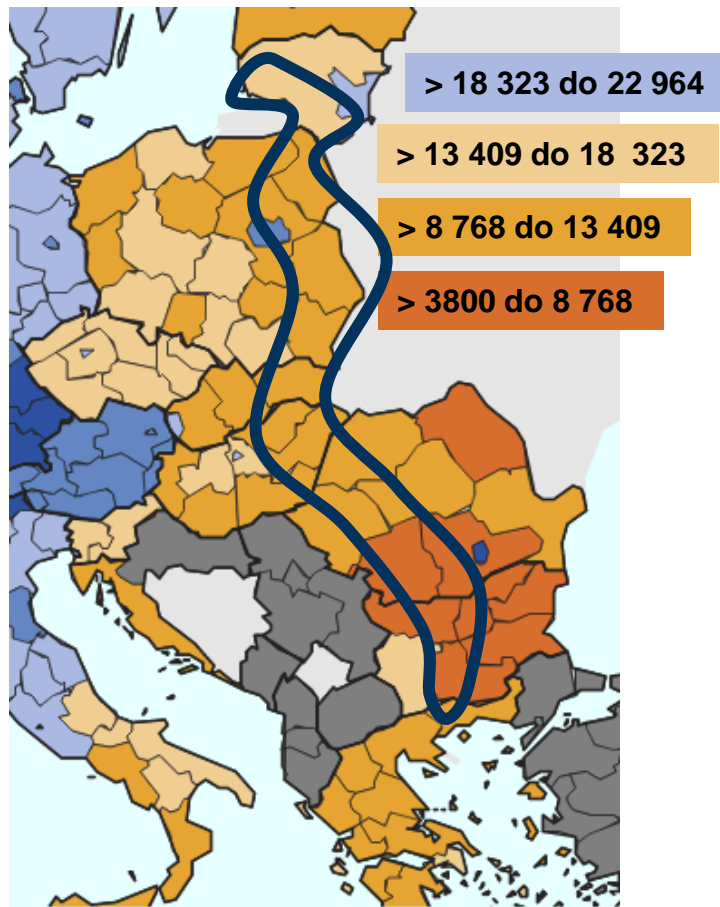

Różne przyszłości

Life expectancy at birth, 2020 (years, by NUTS 2 regions)

Dalsze trwanie życia

	Mezcyźni	Kobiety	Średnia
chełmsko-zamojski	71,1	79,5	75,3
lubelski	72,2	79,6	75,9
krośnieński	72,6	80,6	76,6
przemyski	72,0	80,6	76,3
rzeszowski	73,4	80,7	77,1
białostocki	72,0	80,7	76,4
suwalski	71,2	80,0	75,6

BDL: GUS 2021

Zróżnicowania na szlaku

Przychody gospodarstw domowych

Aktywność ekonomiczna ludności
15-64 lat

Osoby z wykształceniem wyższym
25-64 lat

ec.europa.eu/eurostat

Osoby zatrudnione w nauce i przemyśle