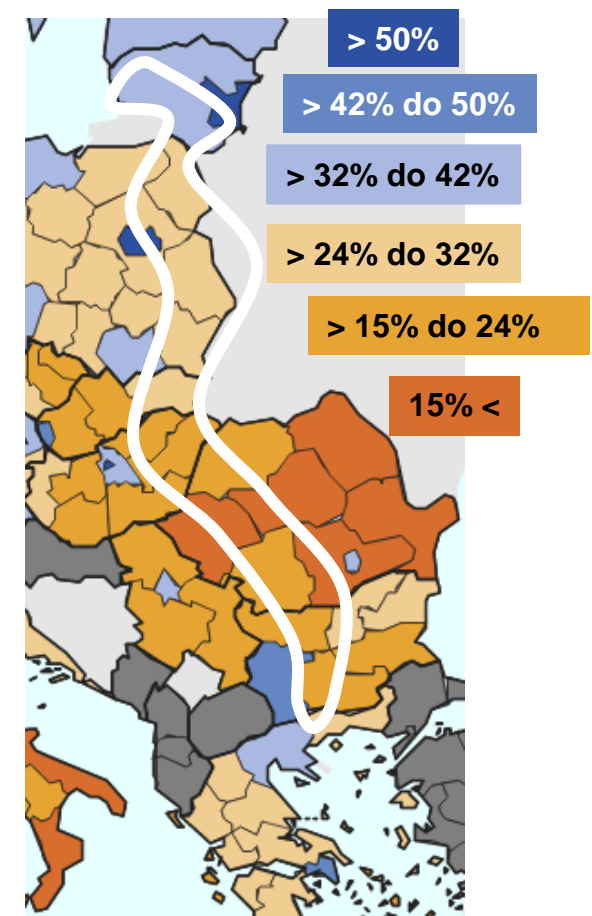

Różne przyszłości

Life expectancy at birth, 2020 (years, by NUTS 2 regions)

Dalsze trwanie życia

	Mezcyźni	Kobiety	Średnia
chełmsko-zamojski	71,1	79,5	75,3
lubelski	72,2	79,6	75,9
krośnieński	72,6	80,6	76,6
przemyski	72,0	80,6	76,3
rzeszowski	73,4	80,7	77,1
białostocki	72,0	80,7	76,4
suwalski	71,2	80,0	75,6

BDL: GUS 2021

Zróżnicowania na szlaku

Przychody gospodarstw domowych

Aktywność ekonomiczna ludności
15-64 lat

Osoby z wykształceniem wyższym
25-64 lat

ec.europa.eu/eurostat

Osoby zatrudnione w nauce i przemyśle