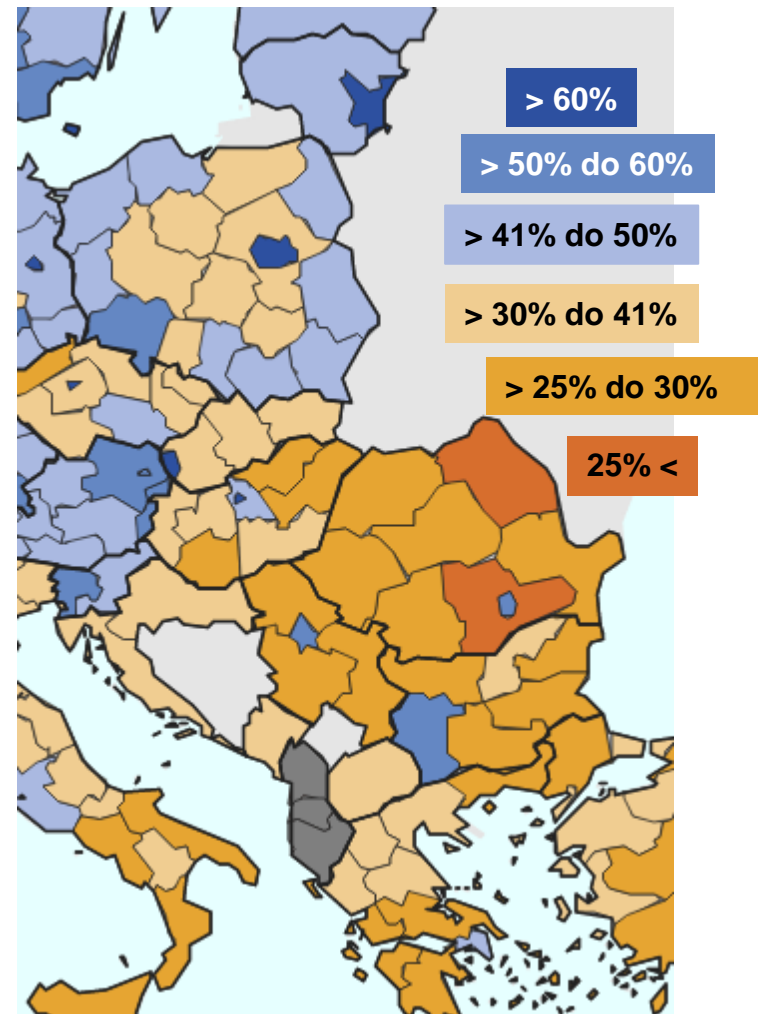

Różne przyszłości

Life expectancy at birth, 2020 (years, by NUTS 2 regions)

Dalsze trwanie życia

	Mezcyźni	Kobiety	Średnia
chełmsko-zamojski	71,1	79,5	75,3
lubelski	72,2	79,6	75,9
krośnieński	72,6	80,6	76,6
przemyski	72,0	80,6	76,3
rzeszowski	73,4	80,7	77,1
białostocki	72,0	80,7	76,4
suwalski	71,2	80,0	75,6

BDL: GUS 2021

Zróżnicowania na szlaku

Przychody gospodarstw domowych

Aktywność ekonomiczna ludności
15-64 lat

Osoby z wykształceniem wyższym
25-64 lat

ec.europa.eu/eurostat

Osoby zatrudnione w nauce i przemyśle